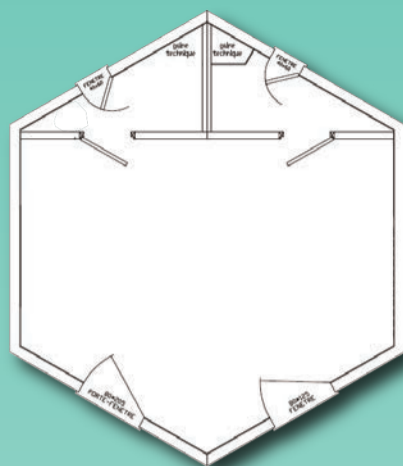

## KIT COMPLET ASSEMBLÉ \*

de 2 demi-coques  
avec cloisons à assembler.

14 700 € HT

**17 640 € TTC**

**SURFACE SHOB**

**19,85 m<sup>2</sup>**