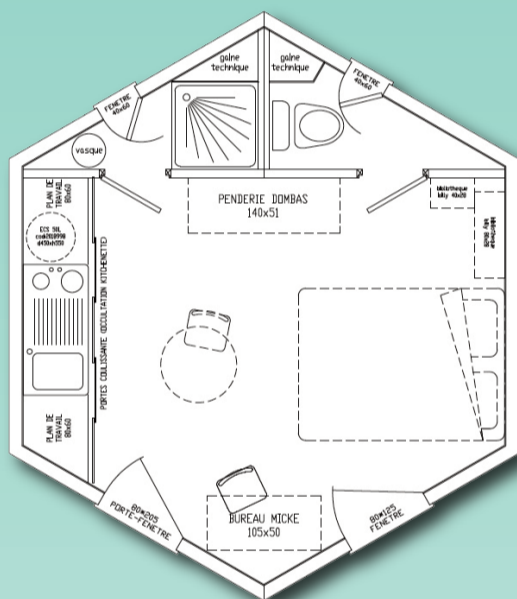

## KIT COMPLET ASSEMBLÉ \*

de 2 demi-coques  
avec cloisons à assembler.

14 700 € HT

**17 640 € TTC**

**SURFACE SHOB**

**19,85 m<sup>2</sup>**